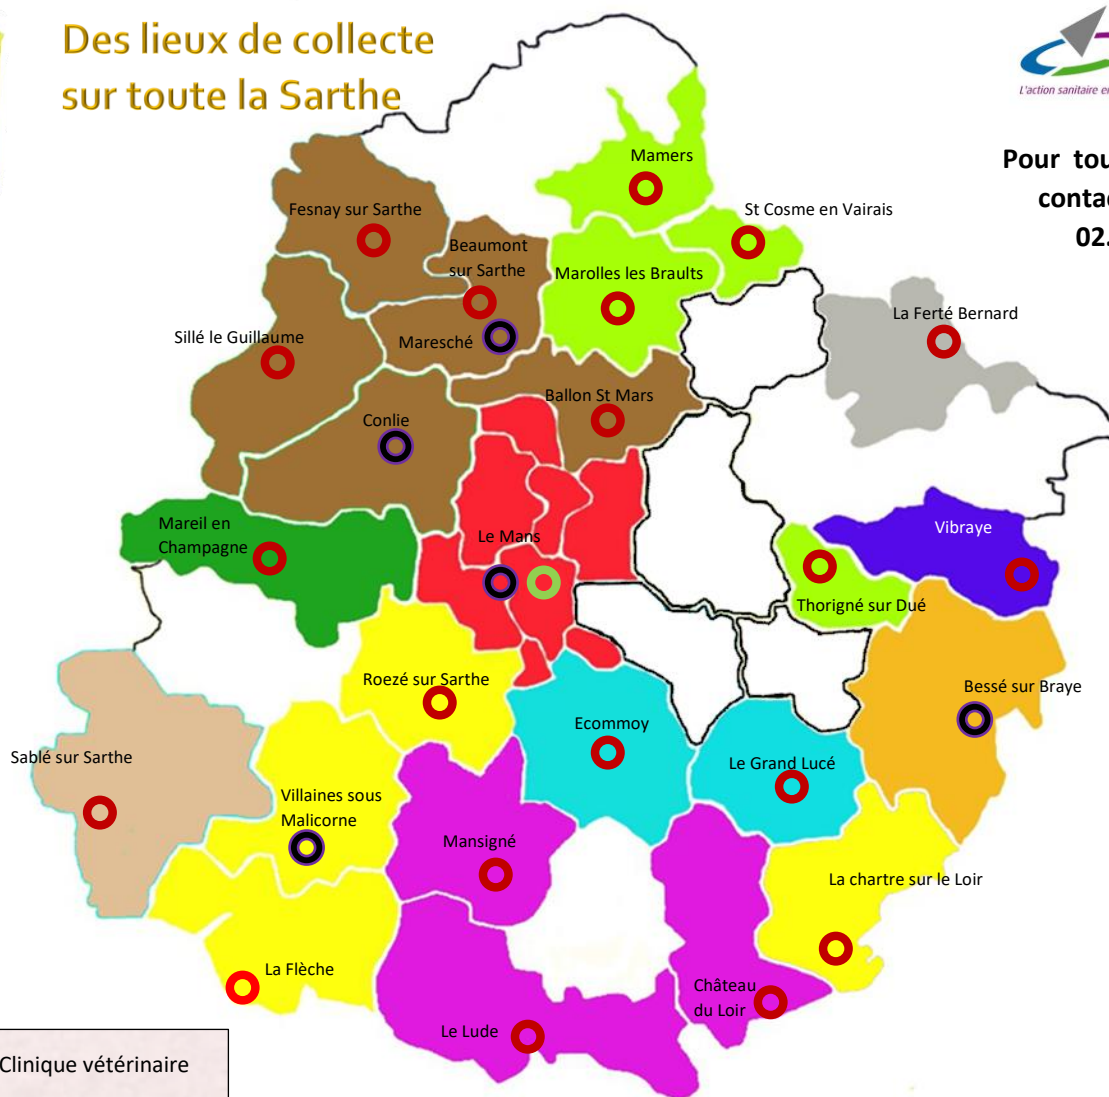

Collecte de déchets de soins vétérinaires

Des lieux de collecte sur toute la Sarthe

Pour tous renseignements contactez le GDS 72 :
02.43.24.95.68

- Clinique vétérinaire
- AGRIAI
- SEENOVIA

	22 juin	14 septembre	07 décembre
	6 juillet	28 septembre	21 décembre
	20 juillet	12 octobre	
	11 mai	3 août	26 octobre
	16 mai	8 août	24 octobre
	17 mai	9 août	25 octobre
	17 mai	9 août	8 novembre
	18 mai	10 août	2 novembre
	31 mai	23 août	15 novembre
	1 juin	24 août	16 novembre
	8 juin	31 août	23 novembre