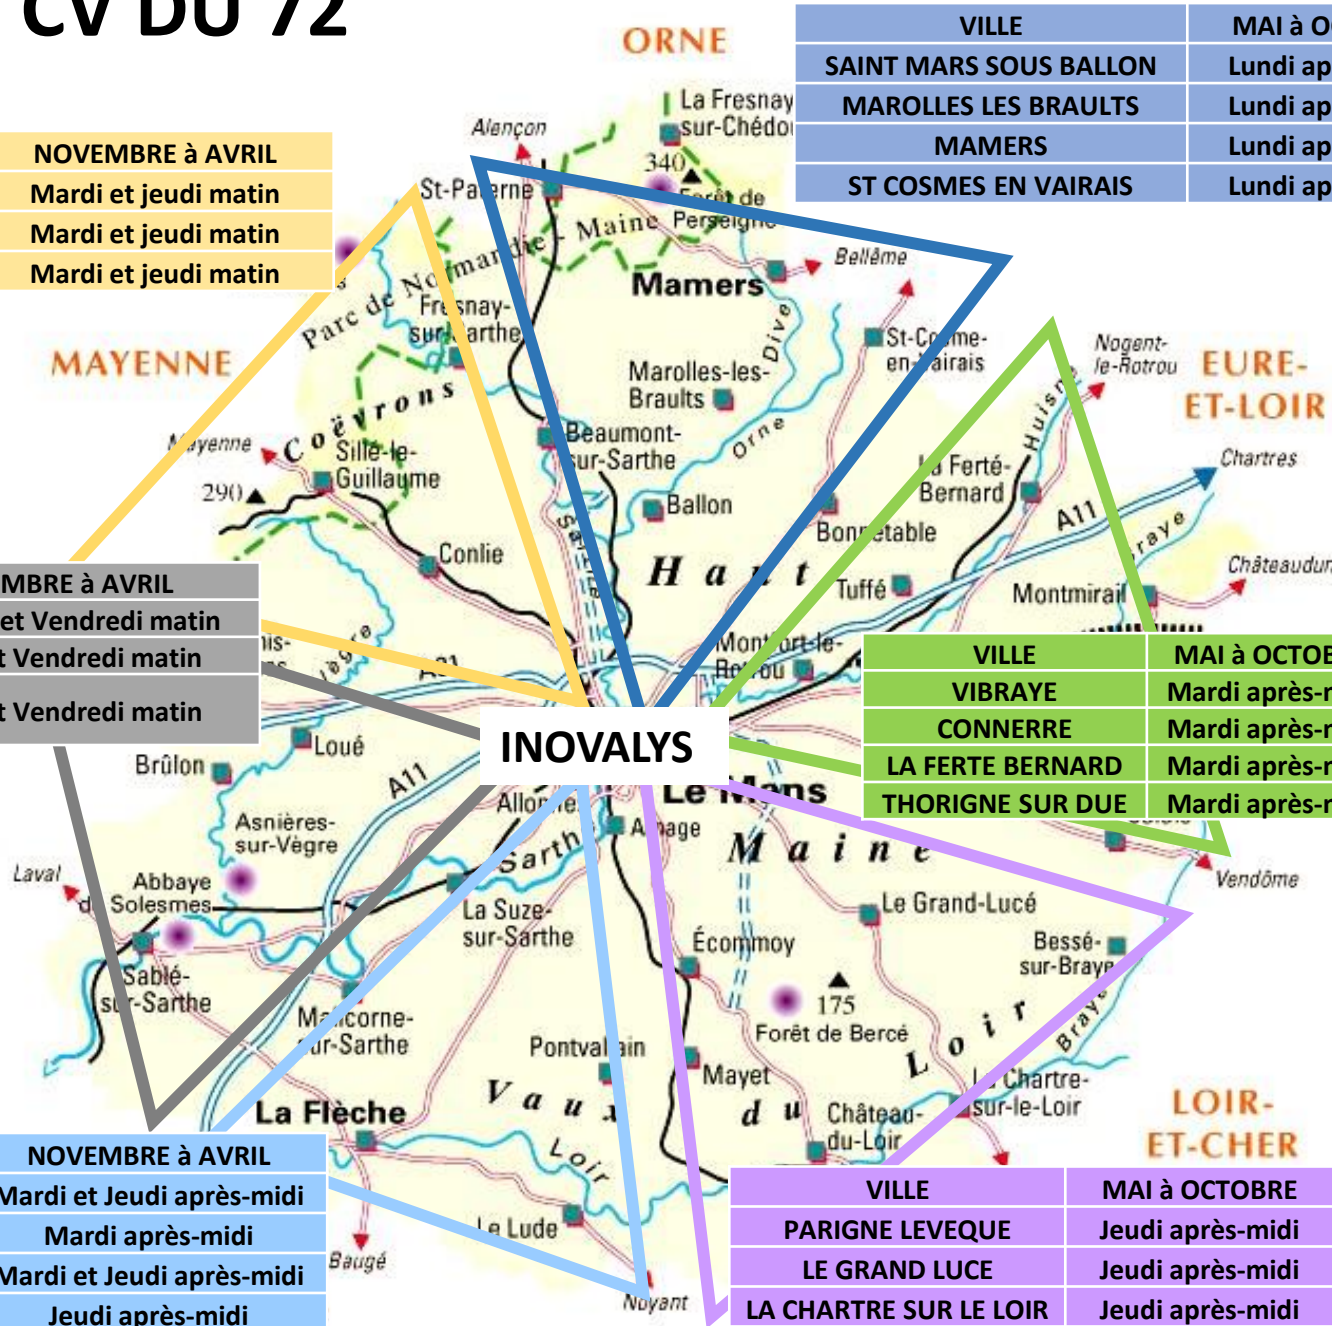

NAVETTES VERS LES CV DU 72

VILLE	MAI à OCTOBRE	NOVEMBRE à AVRIL
SAINT MARS SOUS BALLON	Lundi après-midi	Lundi et Mercredi après-midi
MAROLLES LES BRAULTS	Lundi après-midi	Lundi et Mercredi après-midi
MAMERS	Lundi après-midi	Lundi et Mercredi après-midi
ST COSMES EN VAIRAIS	Lundi après-midi	Lundi et Mercredi après-midi

VILLE	MAI à OCTOBRE	NOVEMBRE à AVRIL
SILLE LE GUILLAUME	Mercredi matin	Mardi et jeudi matin
FRESNAY/SARTHE	Mercredi matin	Mardi et jeudi matin
BEAUMONT/SARTHE	Mercredi matin	Mardi et jeudi matin

VILLE	MAI à OCTOBRE	NOVEMBRE à AVRIL
ROEZE	Vendredi matin	Mercredi et Vendredi matin
SABLE SUR SARTHE	Vendredi matin	Mardi et Vendredi matin
MAREIL EN CHAMPAGNE	Vendredi matin	Mardi et Vendredi matin

VILLE	MAI à OCTOBRE	NOVEMBRE à AVRIL
VIBRAYE	Mardi après-midi	Mardi et Jeudi après-midi
CONNERRE	Mardi après-midi	Mardi et Jeudi après-midi
LA FERTE BERNARD	Mardi après-midi	Mardi et Jeudi après-midi
THORIGNE SUR DUE	Mardi après-midi	Mardi et Jeudi après-midi

VILLE	MAI à OCTOBRE	NOVEMBRE à AVRIL
LE LUDE	Jeudi matin	Mardi et Jeudi après-midi
MANSIGNE	Jeudi matin	Mardi après-midi
ECOMMOY	Jeudi matin	Mardi et Jeudi après-midi
LA FLECHE	Jeudi matin	Jeudi après-midi
LA FLECHE	Jeudi matin	Jeudi après-midi