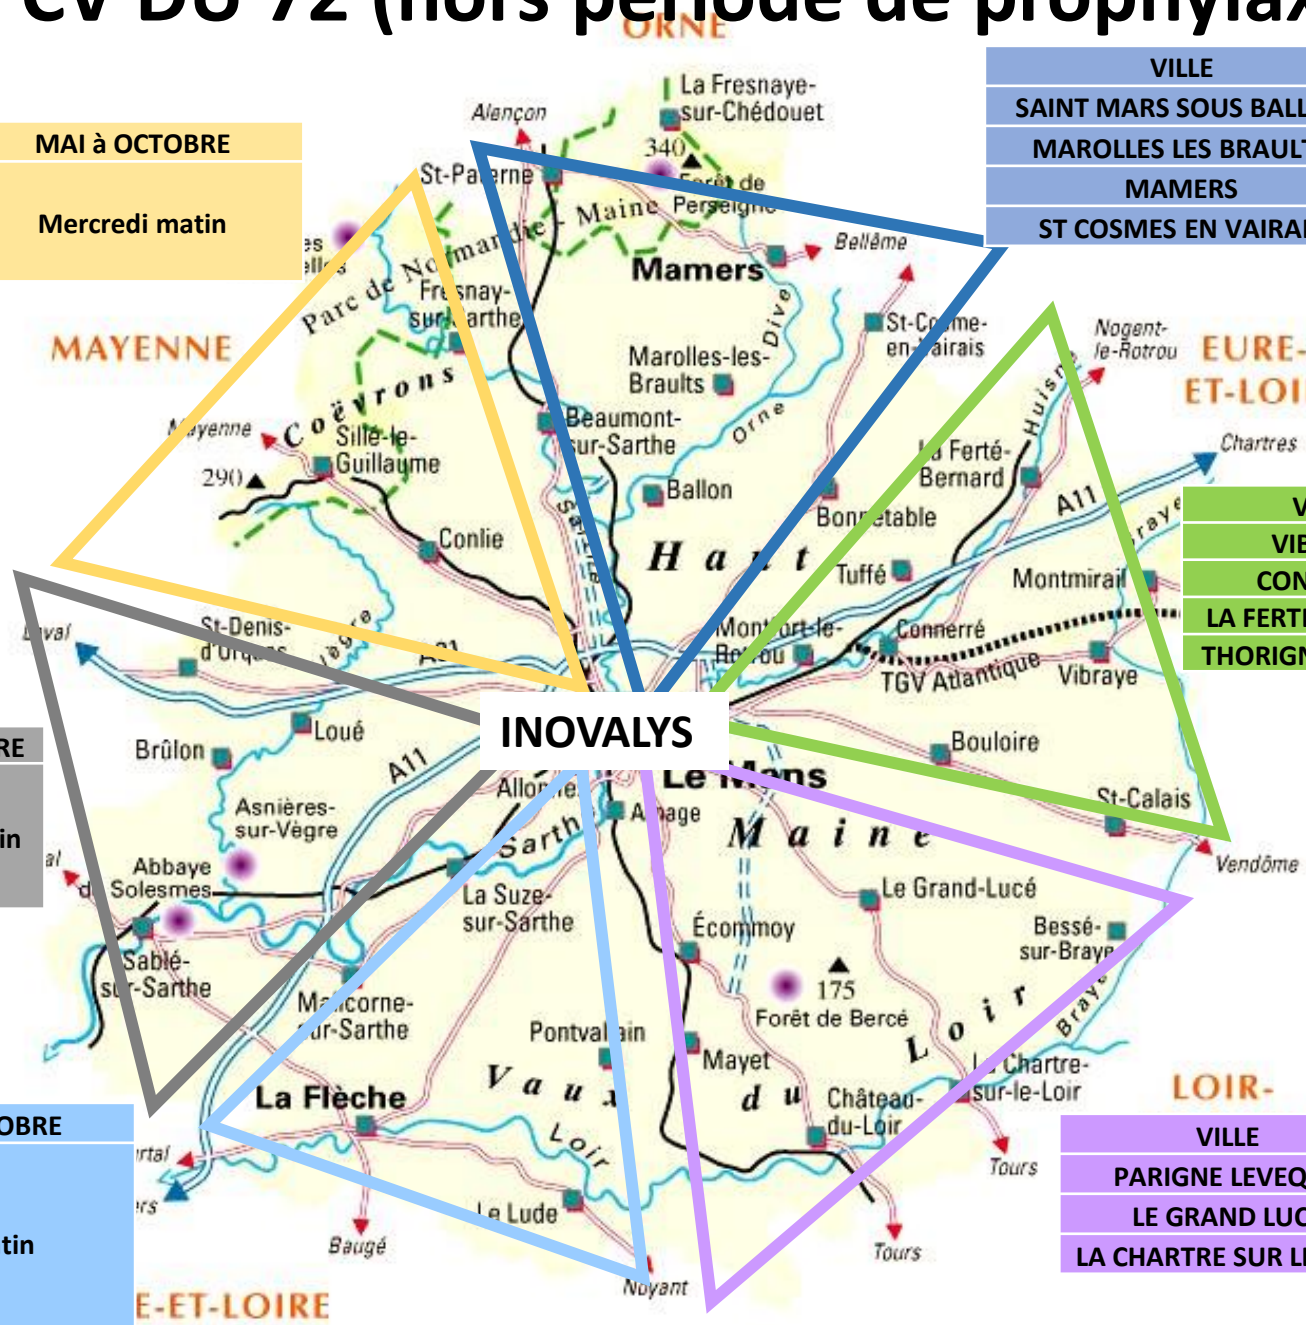

VILLE	MAI à OCTOBRE	NOVEMBRE à AVRIL
LE LUDE	Jeudi matin	Mardi et Jeudi après-midi
MANSIGNE	Jeudi matin	Mardi après-midi
ECOMMOY	Jeudi matin	Mardi et Jeudi après-midi
LA FLECHE	Jeudi matin	Jeudi après-midi
LA FLECHE	Jeudi matin	Jeudi après-midi

VILLE	MAI à OCTOBRE	NOVEMBRE à AVRIL
PARIGNE LEVEQUE	Jeudi après-midi	Mardi et Jeudi après-midi
LE GRAND LUCE	Jeudi après-midi	Mardi et Jeudi après-midi
LA CHARTRE SUR LE LOIR	Jeudi après-midi	Mardi après-midi

INDRE-ET-LOIRE

NAVETTES VERS LES CV DU 72 (hors période de prophylaxie)

VILLE	MAI à OCTOBRE
SILLE LE GUILLAUME	Mercredi matin
FRESNAY/SARTHE	
BEAUMONT/SARTHE	

VILLE	MAI à OCTOBRE
SAINT MARS SOUS BALLON	Lundi après-midi
MAROLLES LES BRAULTS	
MAMERS	
ST COSMES EN VAIRAIS	

Attention:
navette LDA 53 => LDA72
uniquement le mercredi
Pas de navette directs des
cliniques hors Sarthe vers le LDA
72

VILLE	MAI à OCTOBRE
VIBRAYE	Mardi après-midi
CONNERRE	
LA FERTE BERNARD	
THORIGNE SUR DUE	